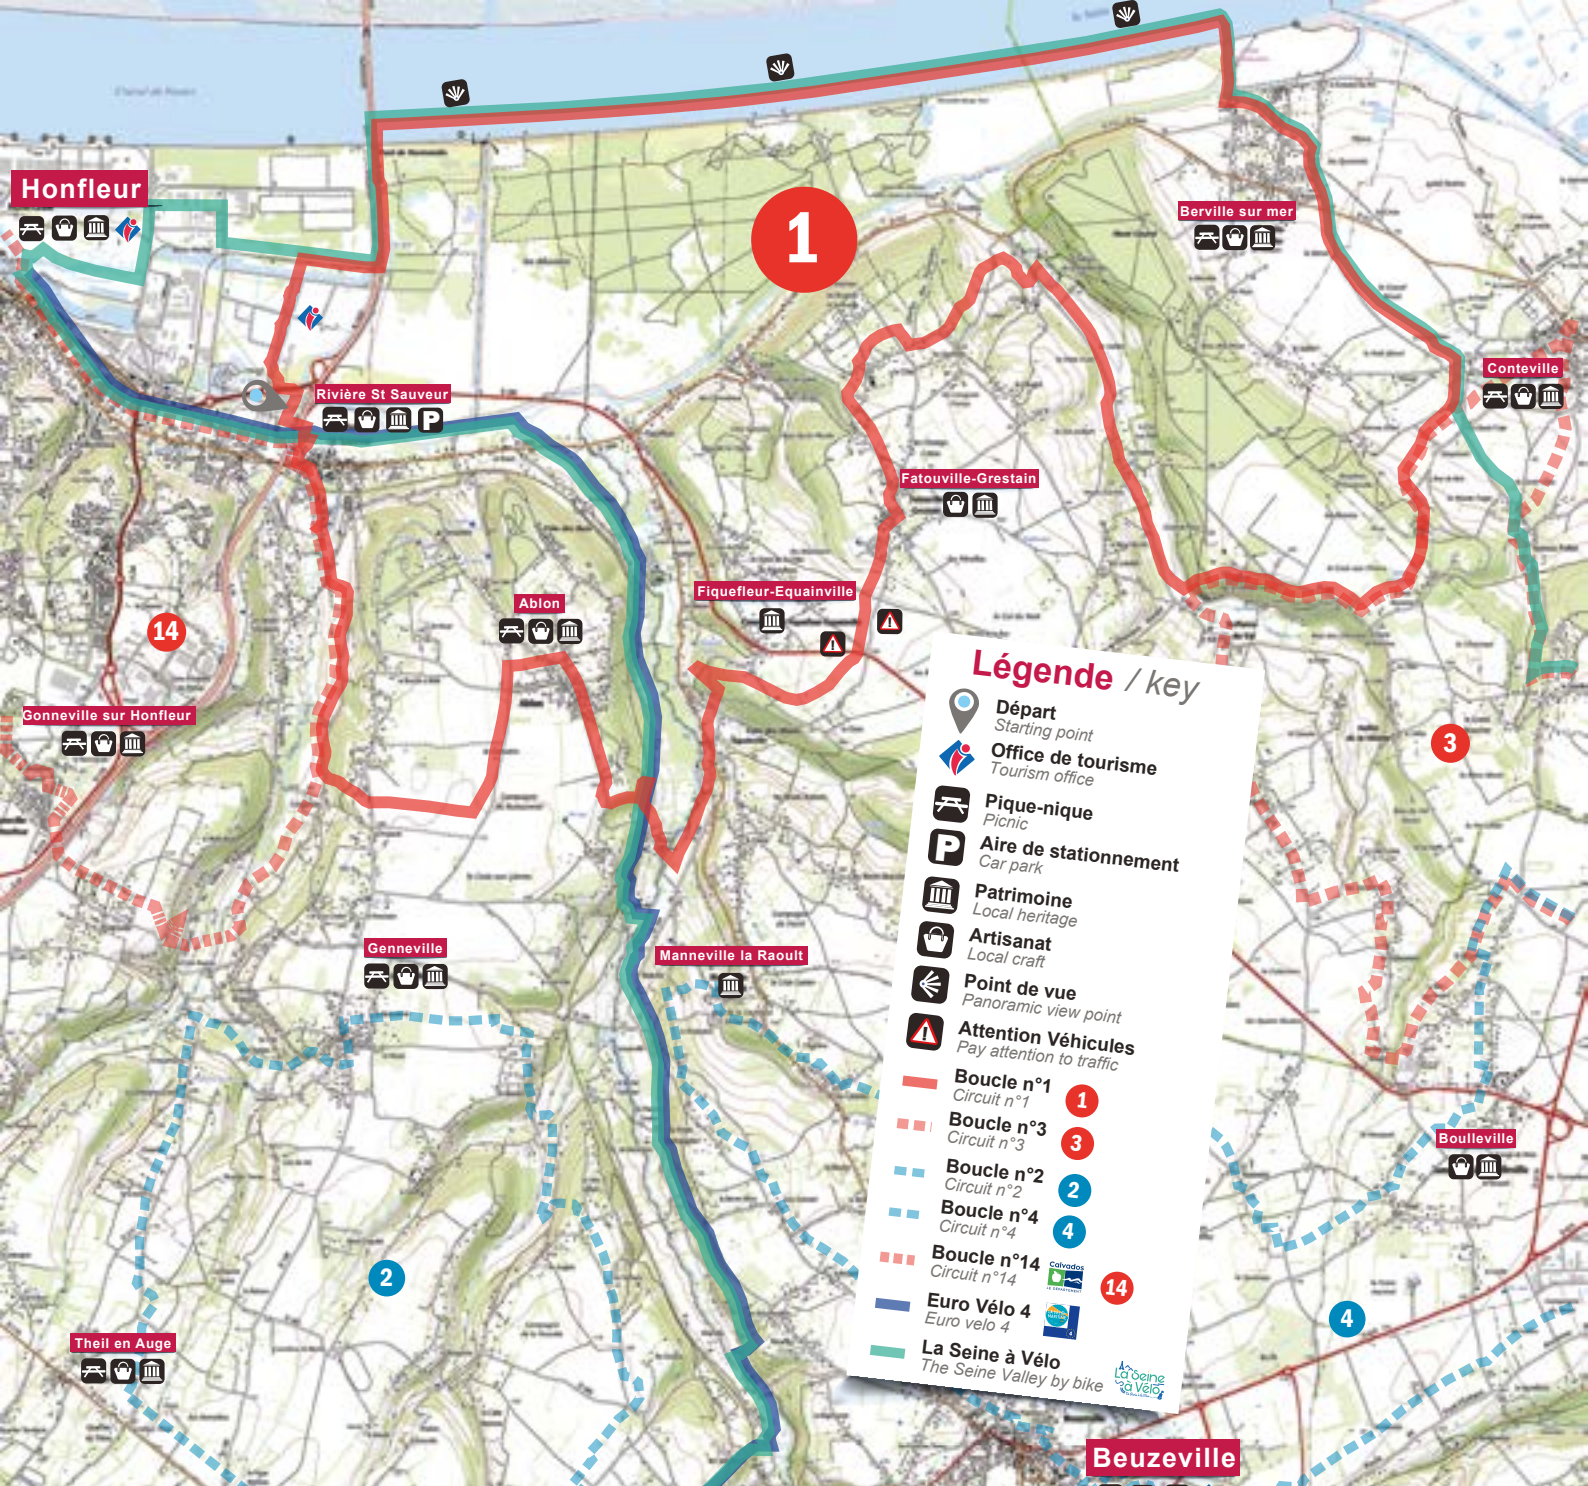

# Balade au bord de Seine

@HelloIaroux

DÉPARTEMENT DE  
**L'EURE**  
en Normandie

[ot-honfleur.fr](http://ot-honfleur.fr)

**1** Balisage  
Road sign

Longueur / distance  
**33,5 Km**  
21 mi

Durée / time  
**2h30**

Dénivelé positif  
Positive elevation  
**112 m**  
122,5 yd

Distance (Km / mi)

Route partagée  
Sharing the road

**112 SOS**

Tenez votre droite !  
Keep to the right !

Circuits sur smartphone  
Available on smartphone  
ot-honfleur.fr