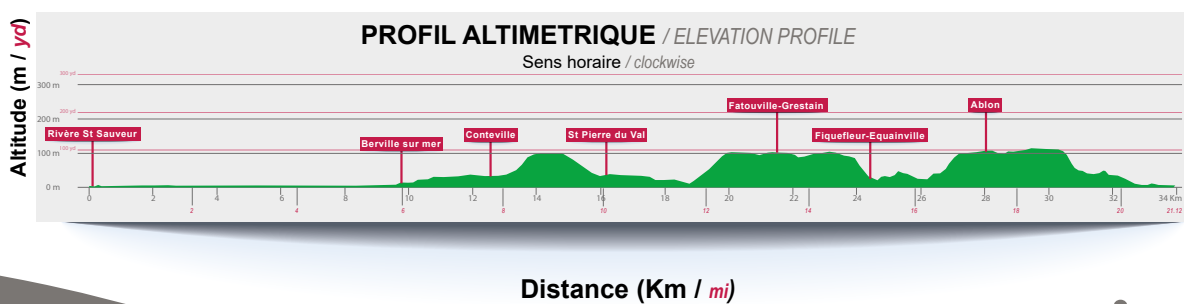

1

Balade au bord de Seine

@HelloIaroux

DÉPARTEMENT DE
L'EURE
en Normandie

ot-honfleur.fr

1 **Balisage**
Road sign

📍 **Longueur / distance**
33,5 Km
21 mi

🕒 **Durée / time**
2h30

⬆️ **Dénivelé positif**
Positive elevation
112 m
122,5 yd

Route partagée
Sharing the road

Tenez votre droite !
Keep to the right !

📱 **Circuits sur smartphone**
Available on smartphone
ot-honfleur.fr