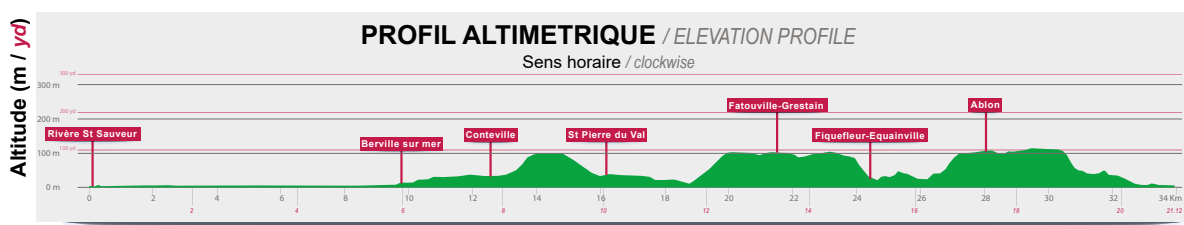

# Balade au bord de Seine

@HelloIaroux

DÉPARTEMENT DE  
**L'EURE**  
en Normandie

[ot-honfleur.fr](http://ot-honfleur.fr)

**1** Balisage  
Road sign

Longueur / distance  
**33,5 Km**  
21 mi

Durée / time  
**2h30**

Dénivelé positif  
Positive elevation  
**112 m**  
122,5 yd

Distance (Km / mi)

Route partagée  
Sharing the road

**112 SOS**

Tenez votre droite !  
Keep to the right !

Circuits sur smartphone  
Available on smartphone  
ot-honfleur.fr