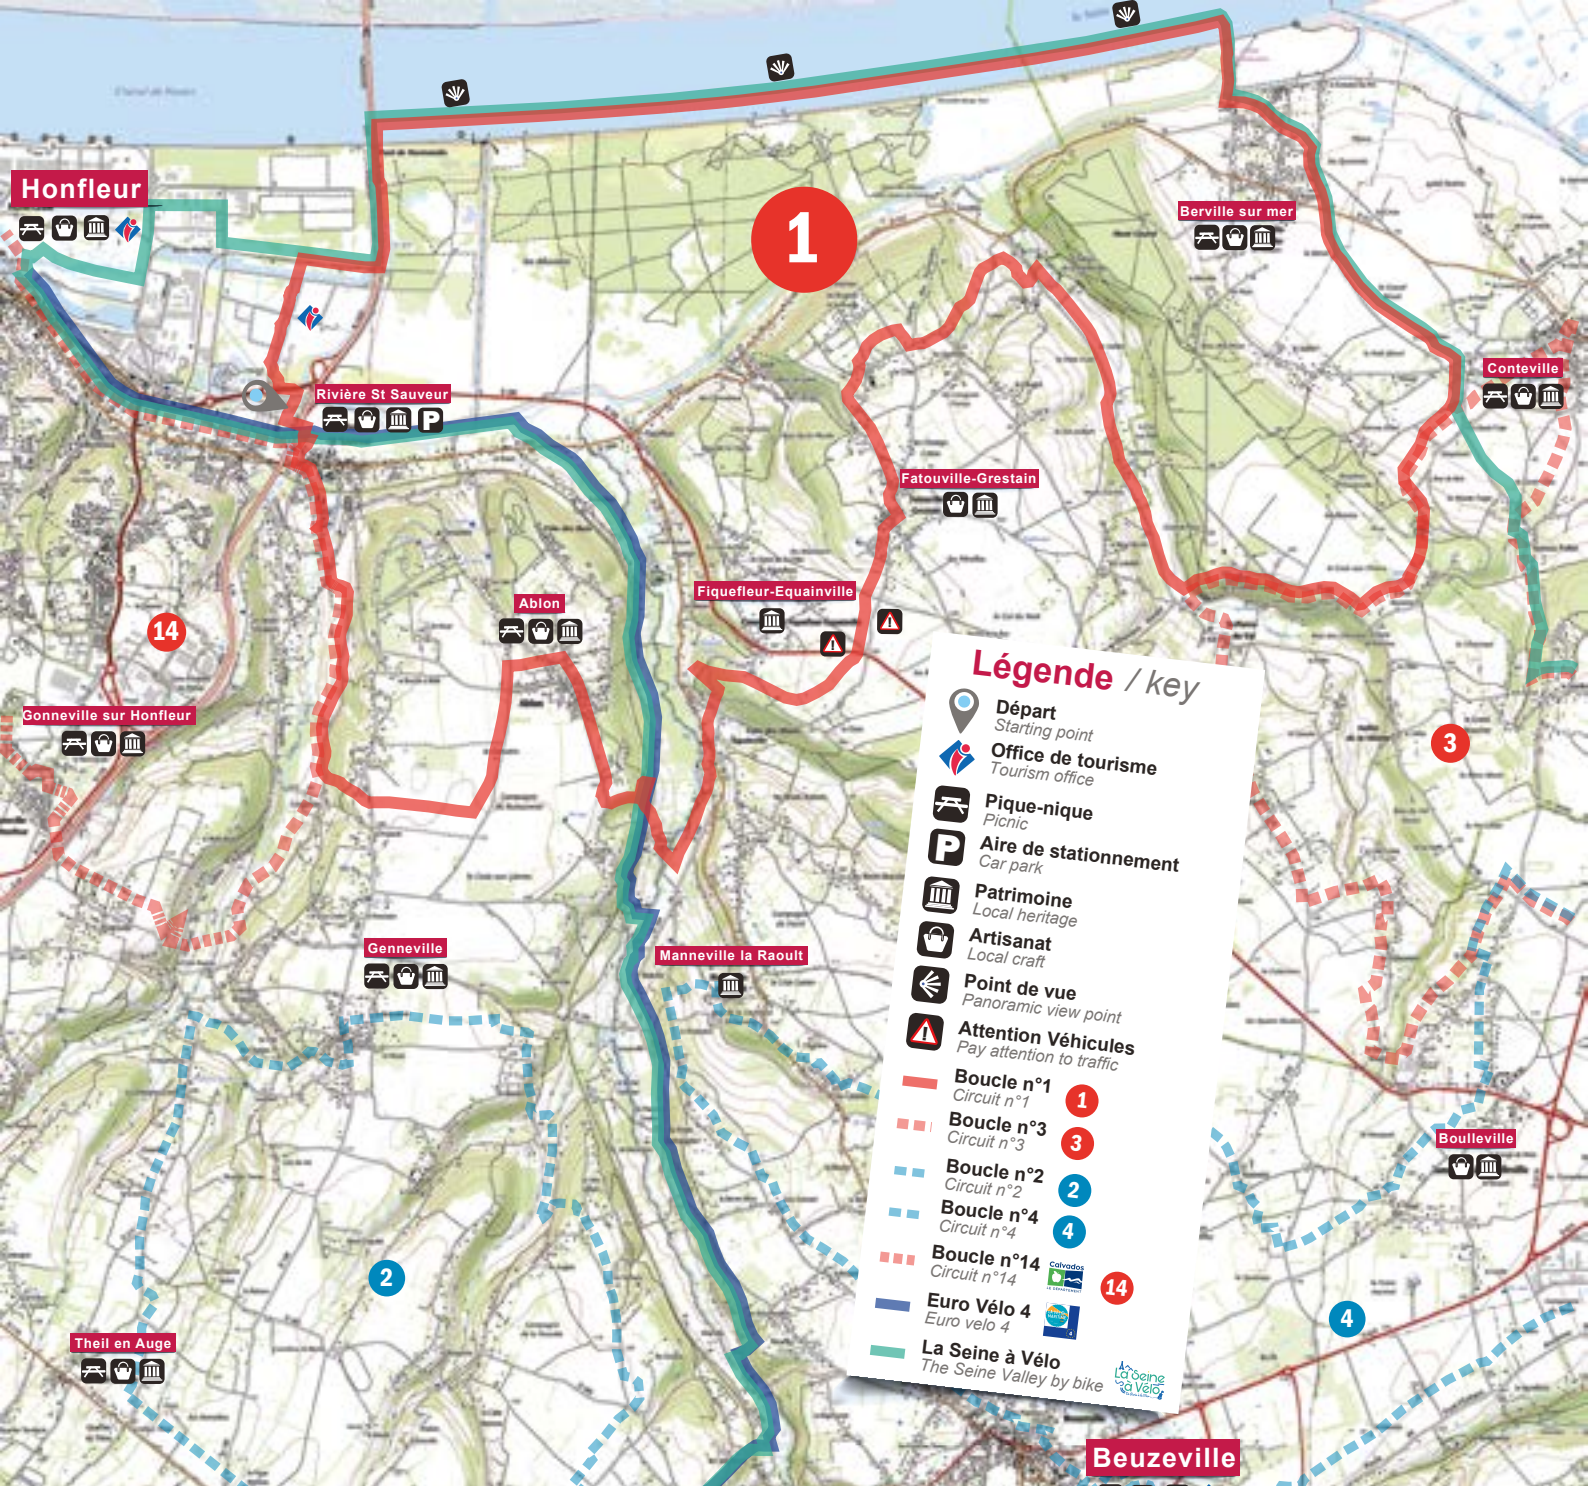

1

Balade au bord de Seine

@HelloIaroux

DÉPARTEMENT DE
L'EURE
en Normandie

ot-honfleur.fr

1 **Balisage**
Road sign

📍 **Longueur / distance**
33,5 Km
21 mi

🕒 **Durée / time**
2h30

⬆️ **Dénivelé positif**
Positive elevation
112 m
122,5 yd

Route partagée
Sharing the road

Tenez votre droite !
Keep to the right !

📱 **Circuits sur smartphone**
Available on smartphone
ot-honfleur.fr